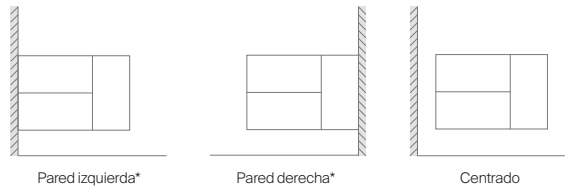

* Para instalación a pared derecha o izquierda es necesario añadir la tapeta lateral.
Para el módulo abierto y los módulos de cajones es necesaria la tapeta de 16 mm.
Para los módulos de puertas es necesaria la tapeta de 70 mm.

Módulos y columna	Referencia	PVP
Módulo 300 mm 1 puerta	A857333...	€ 317,00
Módulo 400 mm 1 puerta	A857334...	€ 318,00
Módulo 400 mm sin puerta	A857335...	€ 222,00
Módulo 600 mm 2 cajones	A857336...	€ 567,00
Módulo 800 mm 2 cajones	A857337...	€ 632,00
Módulo 1000 mm 2 cajones	A857338...	€ 693,00
Columna 1400 mm	A857339...	€ 802,00
Tapeta lateral 16/70 mm	A857340...	€ 70,30

No se admiten devoluciones en ningún producto configurable