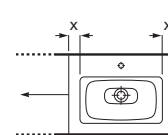

Surfex® (Resina híbrida de poliéster y acrílico con carga mineral de trihidrato de alúmina)

Lavabos configurables

Elementos configurables

Cubeta

Modo Round Ø370 mm
Modo Soft 450 y 550 mm
Modo Square 450 y 550 mm
Beyond 500 mm

Posibilidad de hasta 4 cubetas en la misma encimera

Distintas opciones de orificios para grifería, desagüe y rebosadero

Disponible en blanco

Encimera

Disponible en ancho 450 y 500 mm

Faldón opcional

Sin faldón: La altura de la encimera es 12 mm
Con faldón: 50 o 125 mm

Toallero opcional

Para faldón de 125 mm

Estante adicional

Disponible en ancho 385 mm y altura 50 mm

Modelos cubetas

Modo Round

Modo Soft

A	B	C	D
450	260	185/125	100
550	310	205/145	120

Modo Square

A	B	C	D
450	260	185/125	100
550	310	205/145	120

Beyond

	B
Mín	315
Máx	2485

Compatibilidad de cubetas según ancho de encimera							
Medida cubeta (mm)	Ancho encimera (mm)		Longitud mínima encimera (mm)				
	450	500	1 cubeta	2 cubetas	3 cubetas	4 cubetas	
Ø370	NO	SI	580	1.160	1.740	2.320	
Modo	450 x 260	SI	SI	600	1.200	1.800	2.400
	550 x 310	SI	SI	700	1.400	2.100	2.800
Beyond	500 x 420	NO	SI	630	1.260	1.890	2.520

1 Cubeta

De 2 hasta 4 Cubetas

	x mínimo (mm)
Round	105
Soft / Square	75
Beyond	70

Por defecto el lavabo se suministra sin sifón. Opcionalmente puede solicitarse los desagües indicados. Las referencias se generan automáticamente al cursar el pedido en el configurador. Los lavabos y estantes incluyen las correspondientes escuadras para su instalación.

No se admiten devoluciones en ningún producto configurable