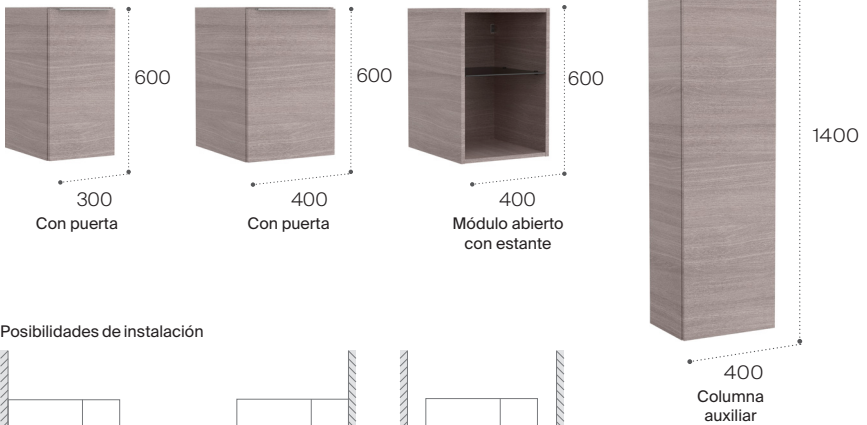

No se admiten devoluciones en ningún producto configurable

Storia

Muebles de baño configurables

1. Escoge los módulos

Medida máxima del conjunto: 2.070 mm.
Máximo dos lavabos por conjunto.

Módulos con dos cajones
(admiten instalación de lavabo)

Módulos complementarios
(no admiten instalación de lavabo)

Posibilidades de instalación

* Para instalación a pared derecha o izquierda es necesario añadir la tapeta lateral.
Para el módulo abierto y los módulos de cajones es necesaria la tapeta de 16 mm.
Para los módulos de puertas es necesaria la tapeta de 70 mm.