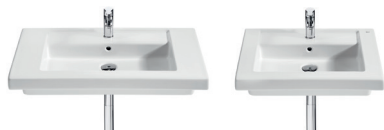

Lavabos + mueble de baño

Prisma

Lavabo mural

Con juego de fijación

Blanco

800 x 450	A327545000	€ 247,00
600 x 450	A327546000	€ 209,00

Opcional:

Toallero para lavabo	Derecha	A816758001	€ 112,00
	Izquierda	A816759001	€ 112,00