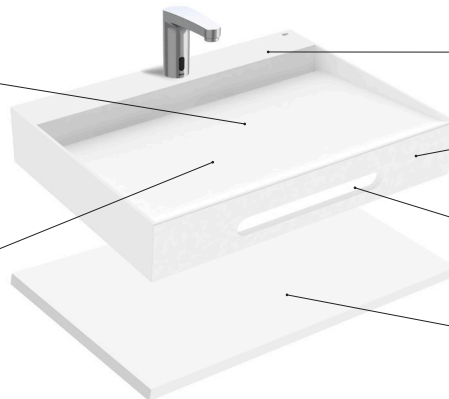

Lavabos configurables: Modo Dash

Elementos configurables

Cubeta Modo Dash

Una única cubeta de extremo a extremo

Posibilidad de hasta 4 agujeros de grifería

Disponible en blanco

Encimera

Disponible en ancho 500 y 550 mm