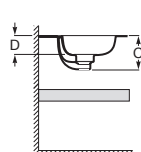

Modo Soft

A	B	C	D
450	260	185/125	100
550	310	205/145	120