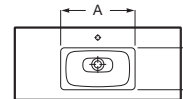

Disponible en ancho 385 mm y altura 50 mm

Modelos cubetas

Modo Round

Modo Soft

A	B	C	D
450	260	185/125	100
550	310	205/145	120

Modo Square

A	B	C	D
450	260	185/125	100
550	310	205/145	120

Beyond

	B
Mín	315
Máx	2485

Compatibilidad de cubetas según ancho de encimera							
Medida cubeta (mm)	Ancho encimera (mm)		Longitud mínima encimera (mm)				
	450	500	1 cubeta	2 cubetas	3 cubetas	4 cubetas	
Ø370	NO	SI	580	1.160	1.740	2.320	
Modo	450 x 260	SI	SI	600	1.200	1.800	2.400
	550 x 310	SI	SI	700	1.400	2.100	2.800
Beyond	500 x 420	NO	SI	630	1.260	1.890	2.520