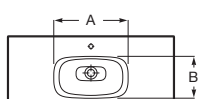

Lavabos configurables

Elementos configurables

Cubeta

Modo Round Ø370 mm
Modo Soft 450 y 550 mm
Modo Square 450 y 550 mm
Beyond 500 mm

Posibilidad de hasta 4 cubetas en la misma encimera

Distintas opciones de orificios para grifería, desagüe y rebosadero

Disponible en blanco

Encimera

Disponible en ancho 450 y 500 mm

Faldón opcional

Sin faldón: La altura de la encimera es 12 mm
Con faldón: 50 o 125 mm

Toallero opcional

Para faldón de 125 mm

Estante adicional

Disponible en ancho 385 mm y altura 50 mm

Modelos cubetas

Modo Round

Modo Soft

A	B	C	D
450	260	185/125	100
550	310	205/145	120

Modo Square

A	B	C	D
450	260	185/125	100
550	310	205/145	120

Beyond