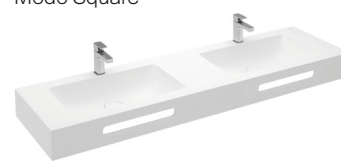

Disponible en ancho 385 mm y altura 50 mm

Modelos cubetas

Modo Round

Modo Soft

A	B	C	D
450	260	185/125	100
550	310	205/145	120

Modo Square

A	B	C	D
450	260	185/125	100
550	310	205/145	120

Beyond

1 Cubeta

De 2 hasta 4 Cubetas

	x mínimo (mm)
Round	105
Soft / Square	75
Beyond	70

Por defecto el lavabo se suministra sin sifón. Opcionalmente puede solicitarse los desagües indicados. Las referencias se generan automáticamente al cursar el pedido en el configurador. Los lavabos y estantes incluyen las correspondientes escuadras para su instalación.