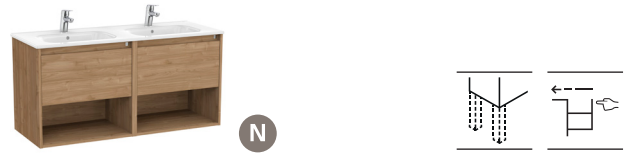

Tenor

Unik Tenor

Mueble de dos cajones, estante abierto en la parte inferior y lavabo

1200	Lavabo doble	A852093...	€ 647,00
Opcional:			
Conjunto de 2 patas de 285mm Aluminio		A817018339	€ 35,50
Toallero para mueble. Cromado		A816760001	€ 112,00
Set 2 colgadores para mueble. Cromado		A816761001	€ 93,30

Accesorios EXTRA para muebles, ver pág. 378 en el capítulo de Accesorios