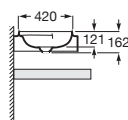

Disponible en ancho 385 mm y altura 50 mm

Modelos cubetas

Modo Round

Modo Soft

A	B	C	D
450	260	185/125	100
550	310	205/145	120

Modo Square

A	B	C	D
450	260	185/125	100
550	310	205/145	120

Beyond

	B
Mín	315
Máx	2485

Compatibilidad de cubetas según ancho de encimera							
Medida cubeta (mm)	Ancho encimera (mm)		Longitud mínima encimera (mm)				
	450	500	1 cubeta	2 cubetas	3 cubetas	4 cubetas	
Ø370	NO	SI	580	1.160	1.740	2.320	
Modo	450 x 260	SI	SI	600	1.200	1.800	2.400
	550 x 310	SI	SI	700	1.400	2.100	2.800
Beyond	500 x 420	NO	SI	630	1.260	1.890	2.520