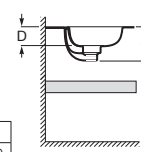

Disponible en ancho 385 mm y altura 50 mm

Modelos cubetas

Modo Round

Modo Soft

A	B	C	D
450	260	185/125	100
550	310	205/145	120

Modo Square

A	B	C	D
450	260	185/125	100
550	310	205/145	120

Beyond

	B
Mín	315
Máx	2485

Compatibilidad de cubetas según ancho de encimera							
Medida cubeta (mm)	Ancho encimera (mm)		Longitud mínima encimera (mm)				
	450	500	1 cubeta	2 cubetas	3 cubetas	4 cubetas	
Ø370	NO	SI	580	1.160	1.740	2.320	
Modo	450 x 260	SI	SI	600	1.200	1.800	2.400
	550 x 310	SI	SI	700	1.400	2.100	2.800
Beyond	500 x 420	NO	SI	630	1.260	1.890	2.520