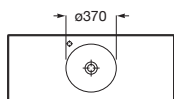

Modelos cubetas

Modo Round