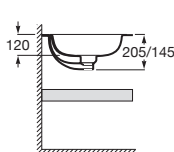

Lavabos configurables

Elementos configurables

Cubeta

Modo Round Ø370 mm
Modo Soft 450 y 550 mm
Modo Square 450 y 550 mm
Beyond 500 mm

Posibilidad de hasta 4 cubetas en la misma encimera

Distintas opciones de orificios para grifería, desagüe y rebosadero

Disponible en blanco

Encimera

Disponible en ancho 450 y 500 mm

Faldón opcional

Sin faldón: La altura de la encimera es 12 mm
Con faldón: 50 o 125 mm

Toallero opcional

Para faldón de 125 mm

Estante adicional

Disponible en ancho 385 mm y altura 50 mm

Modelos cubetas

Modo Round

Modo Soft

A	B	C	D
450	260	185/125	100
550	310	205/145	120

Modo Square

A	B	C	D
450	260	185/125	100
550	310	205/145	120

Beyond