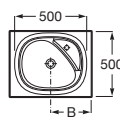

Disponible en ancho 385 mm y altura 50 mm

Modelos cubetas

Modo Round

Modo Soft

A	B	C	D
450	260	185/125	100
550	310	205/145	120

Modo Square

A	B	C	D
450	260	185/125	100
550	310	205/145	120

Beyond

	B
Mín	315
Máx	2485

Compatibilidad de cubetas según ancho de encimera							
Medida cubeta (mm)	Ancho encimera (mm)		Longitud mínima encimera (mm)				
	450	500	1 cubeta	2 cubetas	3 cubetas	4 cubetas	
Ø370	NO	SI	580	1.160	1.740	2.320	
Modo	450 x 260	SI	SI	600	1.200	1.800	2.400
	550 x 310	SI	SI	700	1.400	2.100	2.800
Beyond	500 x 420	NO	SI	630	1.260	1.890	2.520